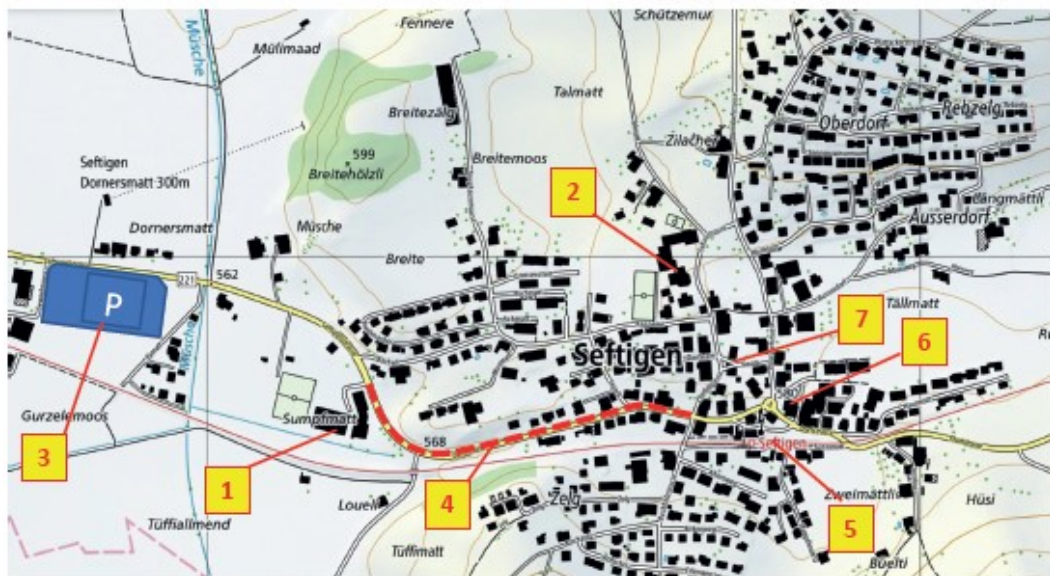

Musikgesellschaft
Seftigen

125-Jahr Jubiläum

11. Juni 2022 ab 15:00 Uhr
Raiffeisenarena Seftigen

Unterhaltung mit:

Bugshots

Bürgermusik Gaschum-Partenen

FREIER EINTRITT IM GESAMTEN FESTGELÄNDE

www.mgseftigen.ch

125-Jahre-Jubiläum MG Seftigen: Ortsplan Seftigen – Standorte Festanlässe / allgemeine Ortsinfo

1 Raiffeisenarena 11.06. Jubiläumserlass / Bar / Bierzelt / WC	2 Schulhaus-Aula Musikbar / Matinee-Konzert / Bar- & Barfest	3 Parkplatz-Areal 11.06. Jubiläumserlass (bei Regen lt. Weisung Parkschlo)	4 Marschmusikstrasse 11.06. Jubiläumserlass (Dorfhaus zur Raiffeisenarena)
5 Bahnstation Seftigen S4 / S44 alle 30 Minuten Richtung Bern & Thun	6 Gebädetrakt Dorfsentrum Restaurant "Höck" / VOLO / Metzgerei	7 "Chefel" Seftigen Historischer Turm / Zentrum von Seftigen	

Festwirtschaft / Tombola / Bar / Bierwagen

Schlechtwetterprogramm

Die Marschmusik entfällt, stattdessen finden die Marschmusikvorträge auf der Bühne statt, in der Reihenfolge des Marschmusikablaufs. Es ist erwünscht, dass nicht alle Märsche gespielt werden. Jeweils 2 Musikstücke. Vielen Dank!